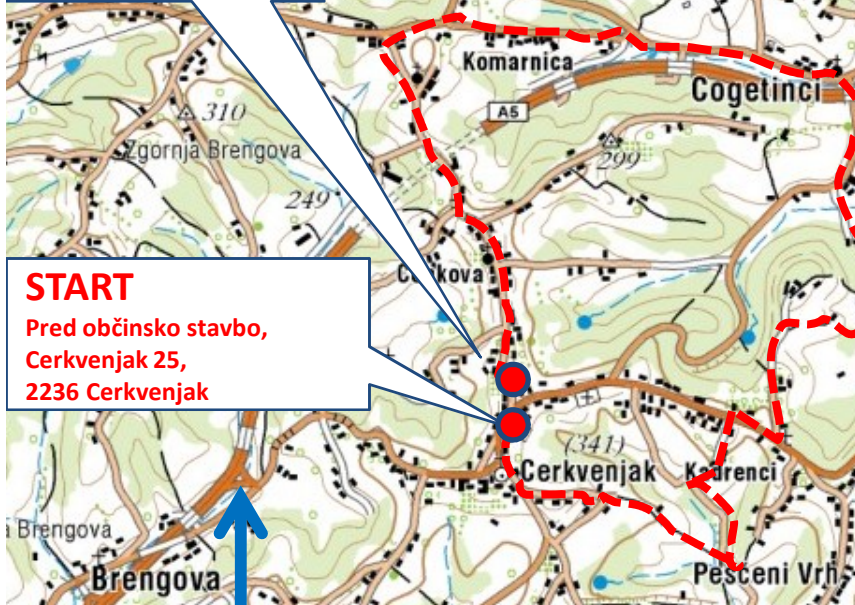

CERKVENJAK

2016

DOBRODOŠLI

CILJ
Gasilski dom
PGD Cerkvenjak

START
Pred občinsko stavbo,
Cerkvenjak 25,
2236 Cerkvenjak

TRASA:
Dolžina: 9,1 km
Nadmorska višina:
max: 340 m
min: 275 m